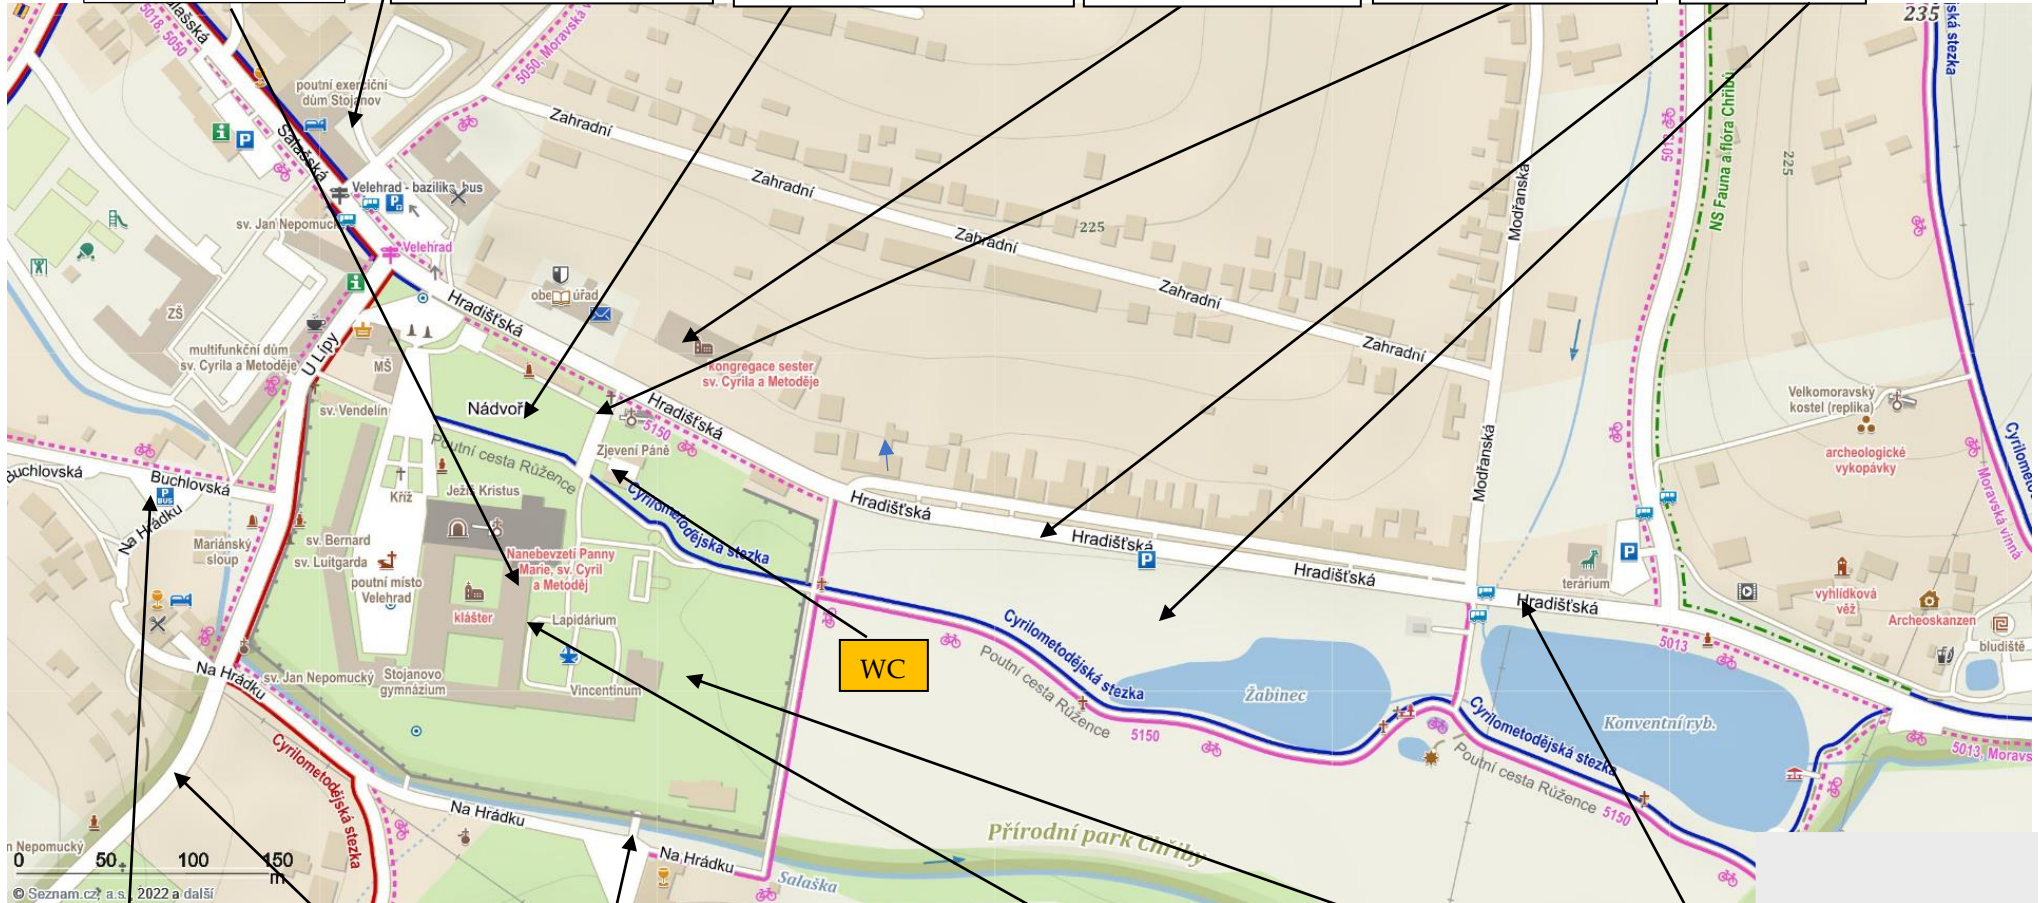

Převlékání kněží

Parkoviště pro kněze

Občerstvení po primici

Kláster sester CM

Seřadiště průvodu

Parkoviště

Parkoviště BUS

Cesta od Tupes

Mostek k parkovišti pro VIP, ministranty a krojované

Šatna pro ministranty a krojované

Parkoviště pro VIP, ministranty a krojované

Cesta od Starého Města